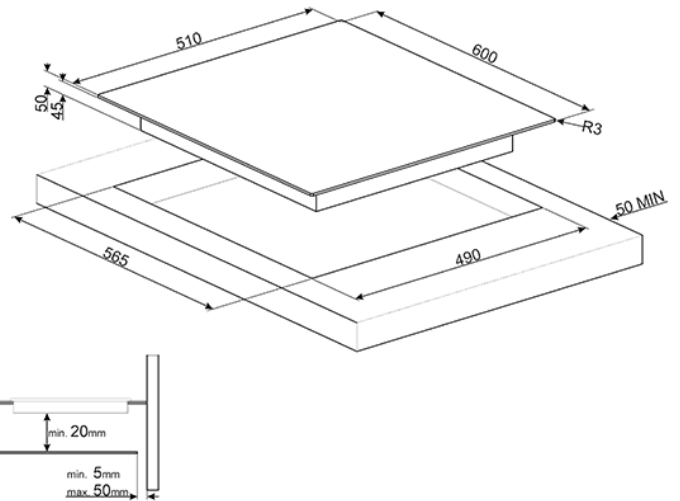

Стеклокерамическая варочная панель, 60 см, скошенный край
 EAN13: 8017709234744

- ЭСТЕТИКА и УПРАВЛЕНИЕ: • Черная стеклокерамика Hi-trans • Управление Touch control • Скошенный край •
- ФУНКЦИОНАЛЬНОСТЬ: • 3 зоны нагрева Hi-Light: • Задняя левая: 1,2 кВт, \varnothing 148 мм • Передняя левая: 1,8 кВт, \varnothing 184 мм • Правая: 1,05-1,95-2,7 кВт, \varnothing 150-216-288 мм • 9 регулируемых уровней мощности • 3 независимых таймера с акустическим сигналом • Индикация времени приготовления • Индикация уровня мощности • Индикация остаточного тепла • Функция ECOlogic •
- БЕЗОПАСНОСТЬ: • Защита от перегрева • Блокировка управления от детей • АКСЕССУАРЫ В КОМПЛЕКТЕ: • Скребок •
- ТЕХНИЧЕСКИЕ ХАРАКТЕРИСТИКИ: • Номинальная мощность: 5,7 кВт • Напряжение: 220-240 Вт • Частота тока: 50/60 Гц