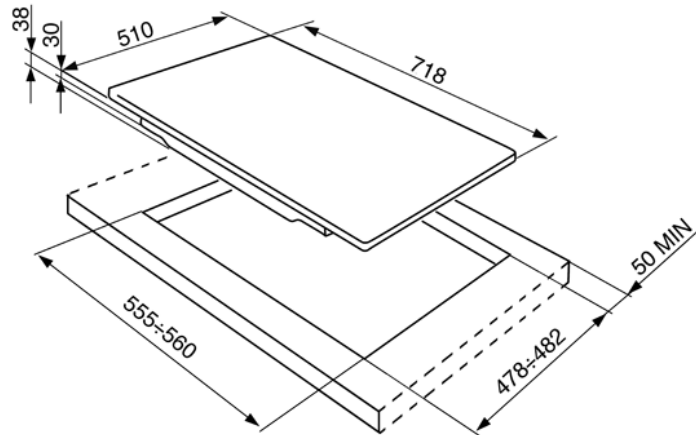

Газовая варочная панель, 72 см, нержавеющая сталь, фурнитура нержавеющая сталь.  
EAN13: 8017709036324

• ЭСТЕТИКА и УПРАВЛЕНИЕ: • Нержавеющая сталь полированная • Решетки нержавеющая сталь • Поворотные переключатели нержавеющая сталь • Крышки горелок нержавеющая сталь • ФУНКЦИОНАЛЬНОСТЬ: • Автоматический электроподжиг • 5 газовых горелок: • Задняя левая – 2,3 кВт • Передняя левая – 1,0 кВт • Центральная – 3,6 кВт • Задняя правая – 1,65 кВт • Передняя правая – 1,0 кВт • БЕЗОПАСНОСТЬ: • Газ-контроль • АКСЕССУАРЫ В КОМПЛЕКТЕ: • Жиклеры для сжиженного газа G30 • ТЕХНИЧЕСКИЕ ХАРАКТЕРИСТИКИ: • Тип газа: природный G20 • Мощность подключения: 1 Вт • Номинальная мощность газа: 9,55 кВт • Напряжение: 220-240 Вт • Частота тока: 50/60 Гц