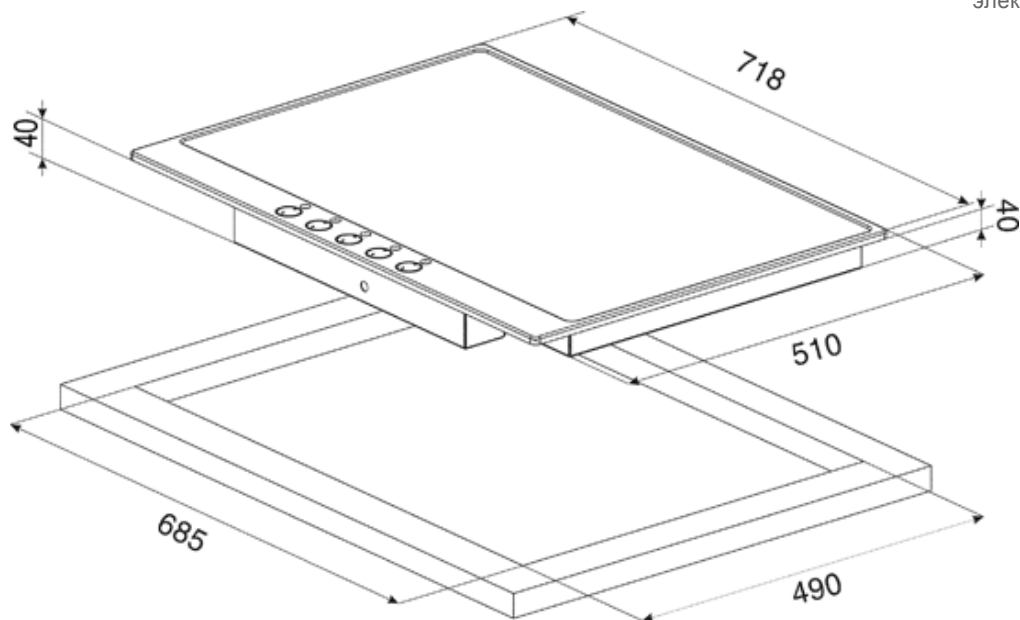

Напряжение: 220-240 В

Частота тока: 50/60 Гц

P775-1

evoluzione

стеклокерамика
нержавеющая сталь полированная
72 см
электрика

СМЕГ Россия
Россия, 117105, Москва
Варшавское шоссе, д.1, стр.1-2, офис А-615
Тел. +7 (495) 380-37-82
Факс 7 (495) 380-37-81