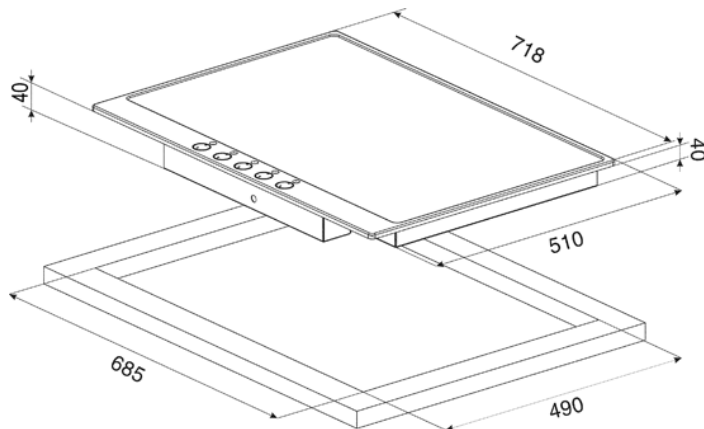

Стеклокерамическая варочная панель, 72 см, рамка полированная нержавеющая сталь.  
EAN13: 8017709083939

- ЭСТЕТИКА и УПРАВЛЕНИЕ: • Рамка полированная нержавеющая сталь • Черная стеклокерамика Suprema • Визуальное сенсорное управление
- ФУНКЦИОНАЛЬНОСТЬ: • 5 зон нагрева Hi-Light: • Задняя левая: 1,2 кВт,  $\varnothing$  145 мм • Передняя левая: 1,8 кВт,  $\varnothing$  200 мм • Центральная: 1,4 – 2,2 кВт,  $\varnothing$  170 - 265 мм • Задняя правая: 1,0 – 2,4 кВт,  $\varnothing$  140-210 мм • Передняя правая: 1,2 кВт,  $\varnothing$  145 мм • 9 регулируемых уровней мощности • Таймер с акустическим сигналом • Индикация времени приготовления • Индикация уровня мощности • Индикация остаточного тепла
- БЕЗОПАСНОСТЬ: • Защита от перегрева • Блокировка управления от детей
- АКСЕССУАРЫ В КОМПЛЕКТЕ: • Скребок • ТЕХНИЧЕСКИЕ ХАРАКТЕРИСТИКИ: • Номинальная мощность: 8,8 кВт • Напряжение: 220-240 Вт • Частота тока: 50/60 Гц