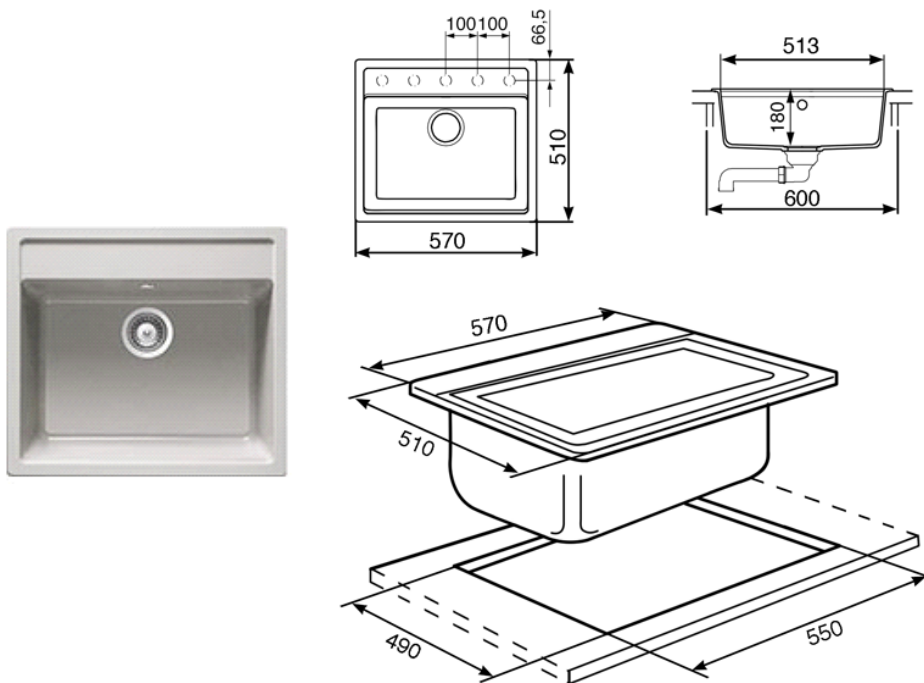

Композитная мойка, цвет алюминий (CRISTALIT)  
EAN13: 8017709144067

• Антибактериальный материал CRISTALIT® • Врезная мойка • Цвет: алюминий • Общий размер: 570x510 мм •  
Размеры чаши: 516x360 мм • Глубина чаши: 180 мм • Размеры выреза: 550x490 мм • Установка в базу 60 см •  
Комплектация: • Корзинчатый вентиль 3" 1/2 • Уплотнительная лента, фиксирующие зажимы • Сифон